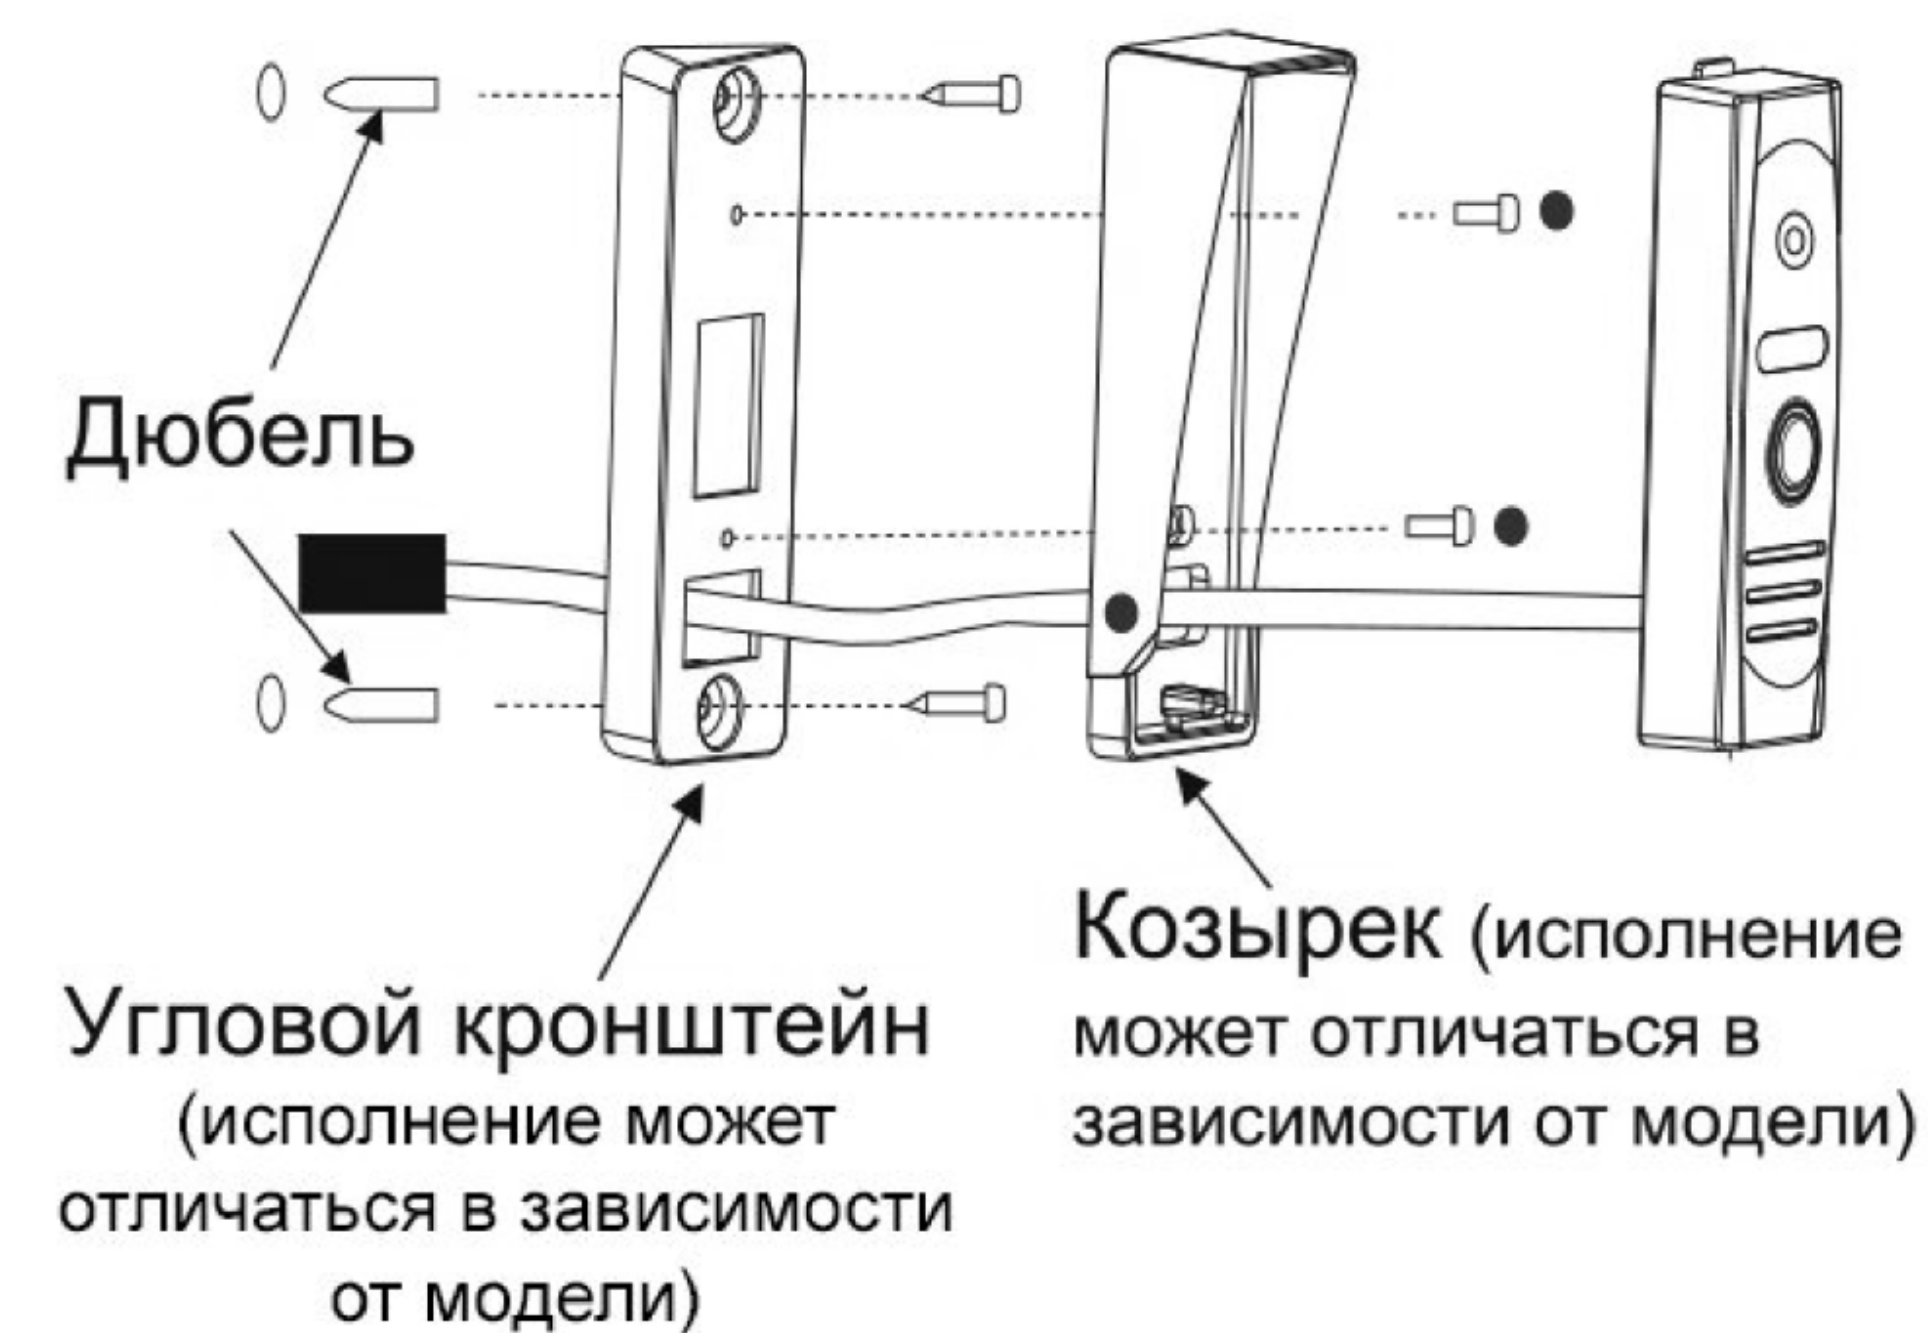

## ОПИСАНИЕ

\* - не входит в комплект поставки

	DB-3C/S AHD
Сенсор	1/2.7" CMOS
Разрешение	720P
Угол обзора	75°
Мин. освещённость	0 лк (при вкл. ИК)
Объектив	3,7 мм
Выход видеосигнала	1,0 В 75 Ом
Подключение	4-х проводное
Монтаж	Накладной, врезной
Питание	DC12В от монитора
Максимальное потребление	1,5 Вт (при вкл. ИК)
Рабочая температура	-40...+50С°

## СХЕМА МОНТАЖА ВЫЗЫВНОЙ ПАНЕЛИ

### Монтаж с угловым кронштейном