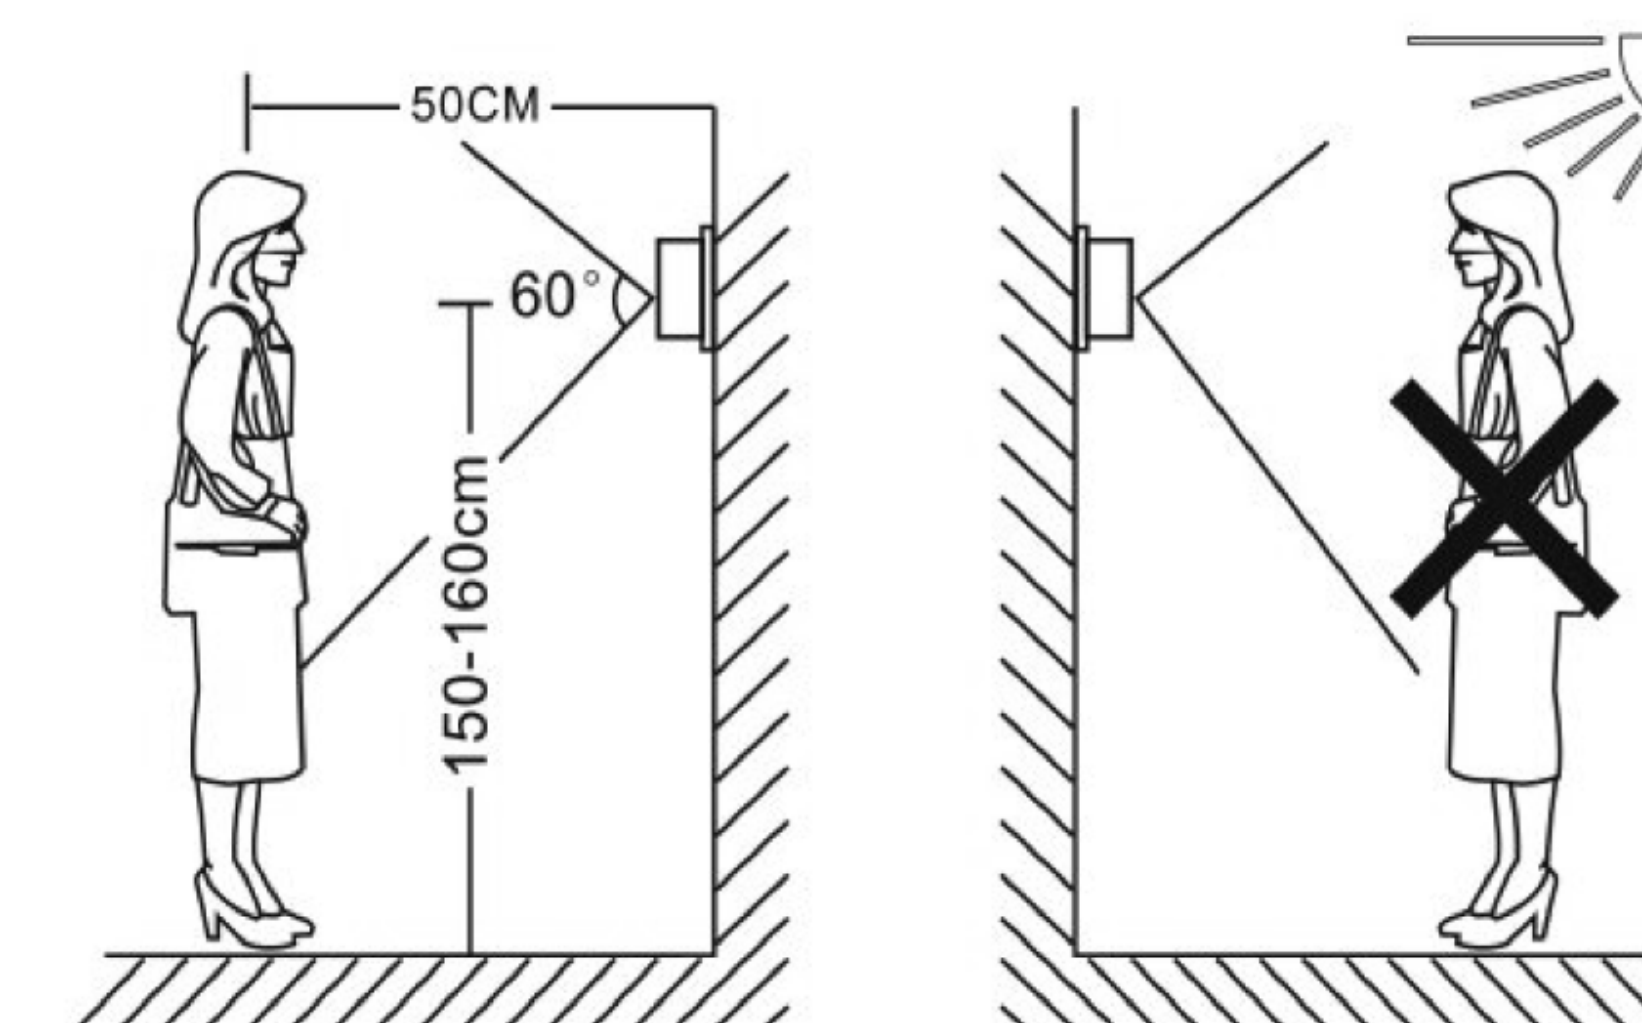

Выберите место для установки вызывной панели с учетом рекомендаций приведенных на рисунке.