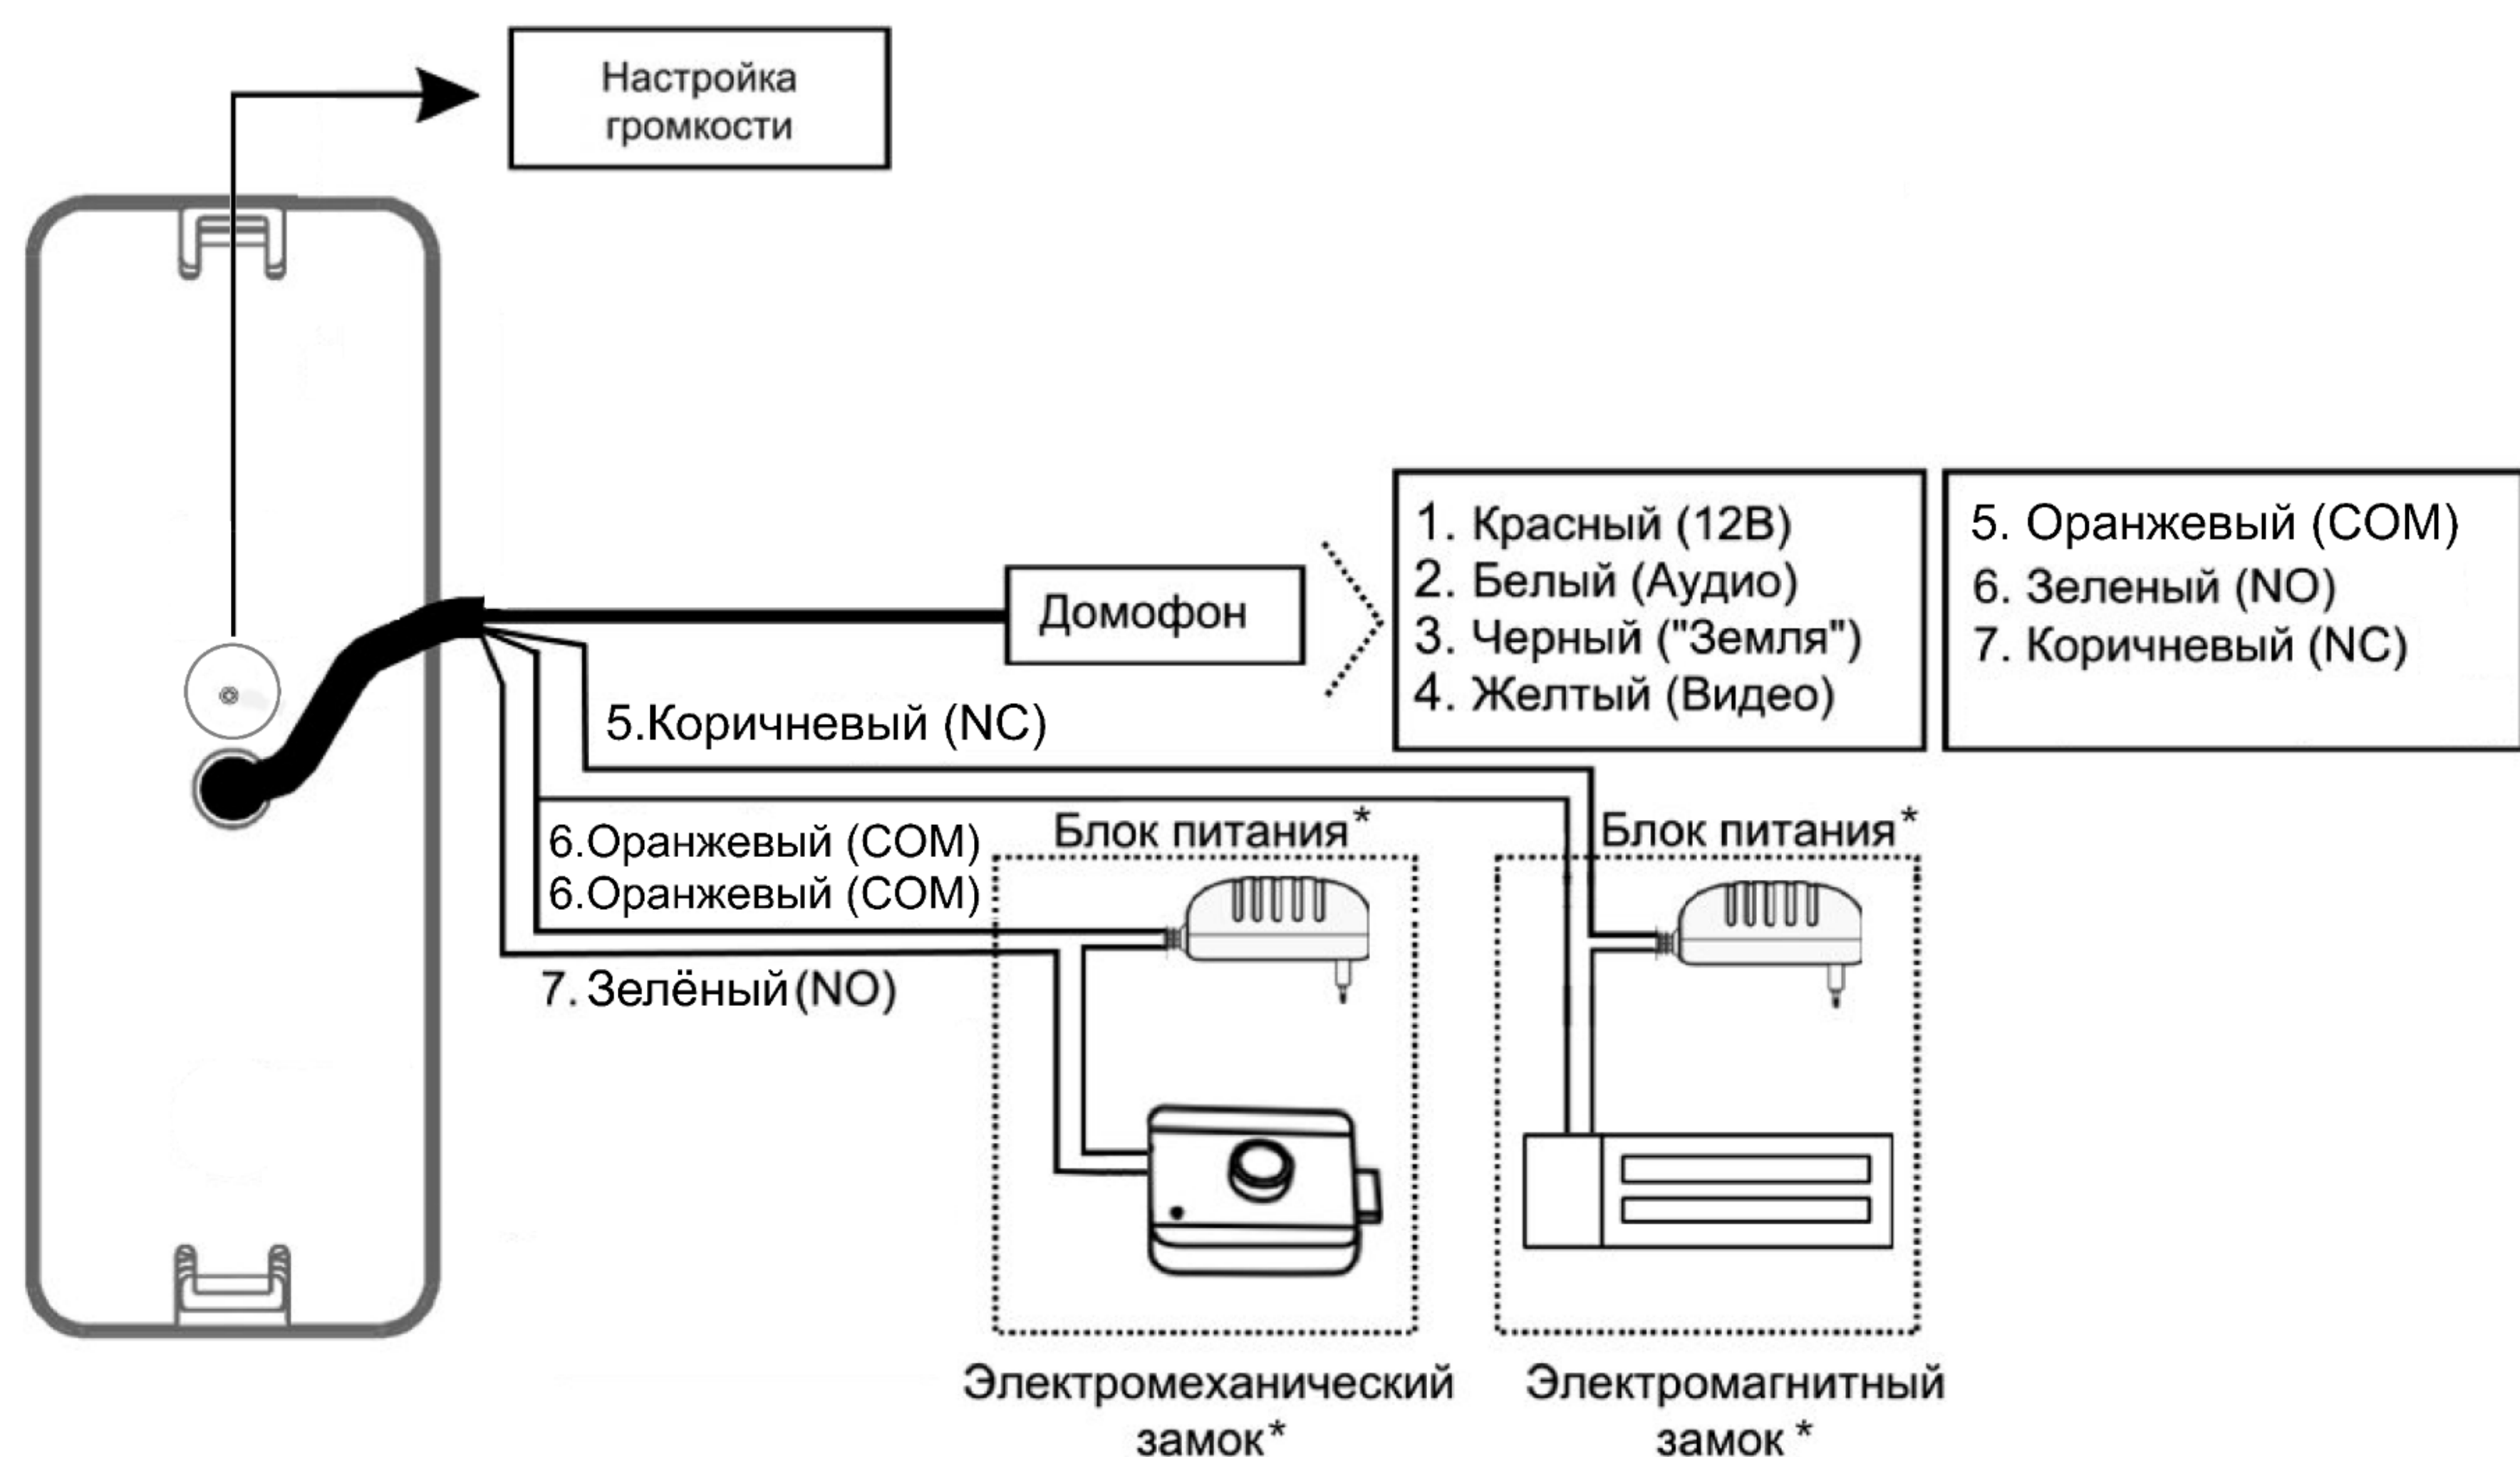

## ОПИСАНИЕ

\* - не входит в комплект поставки

	DB-3C/S AHD
Сенсор	1/2.7" CMOS
Разрешение	720P
Угол обзора	75°
Мин. освещённость	0 лк (при вкл. ИК)
Объектив	3,7 мм
Выход видеосигнала	1,0 В 75 Ом
Подключение	4-х проводное
Монтаж	Накладной, врезной
Питание	DC12В от монитора
Максимальное потребление	1,5 Вт (при вкл. ИК)
Рабочая температура	-40...+50С°

## СХЕМА МОНТАЖА ВЫЗЫВНОЙ ПАНЕЛИ

### Монтаж с угловым кронштейном