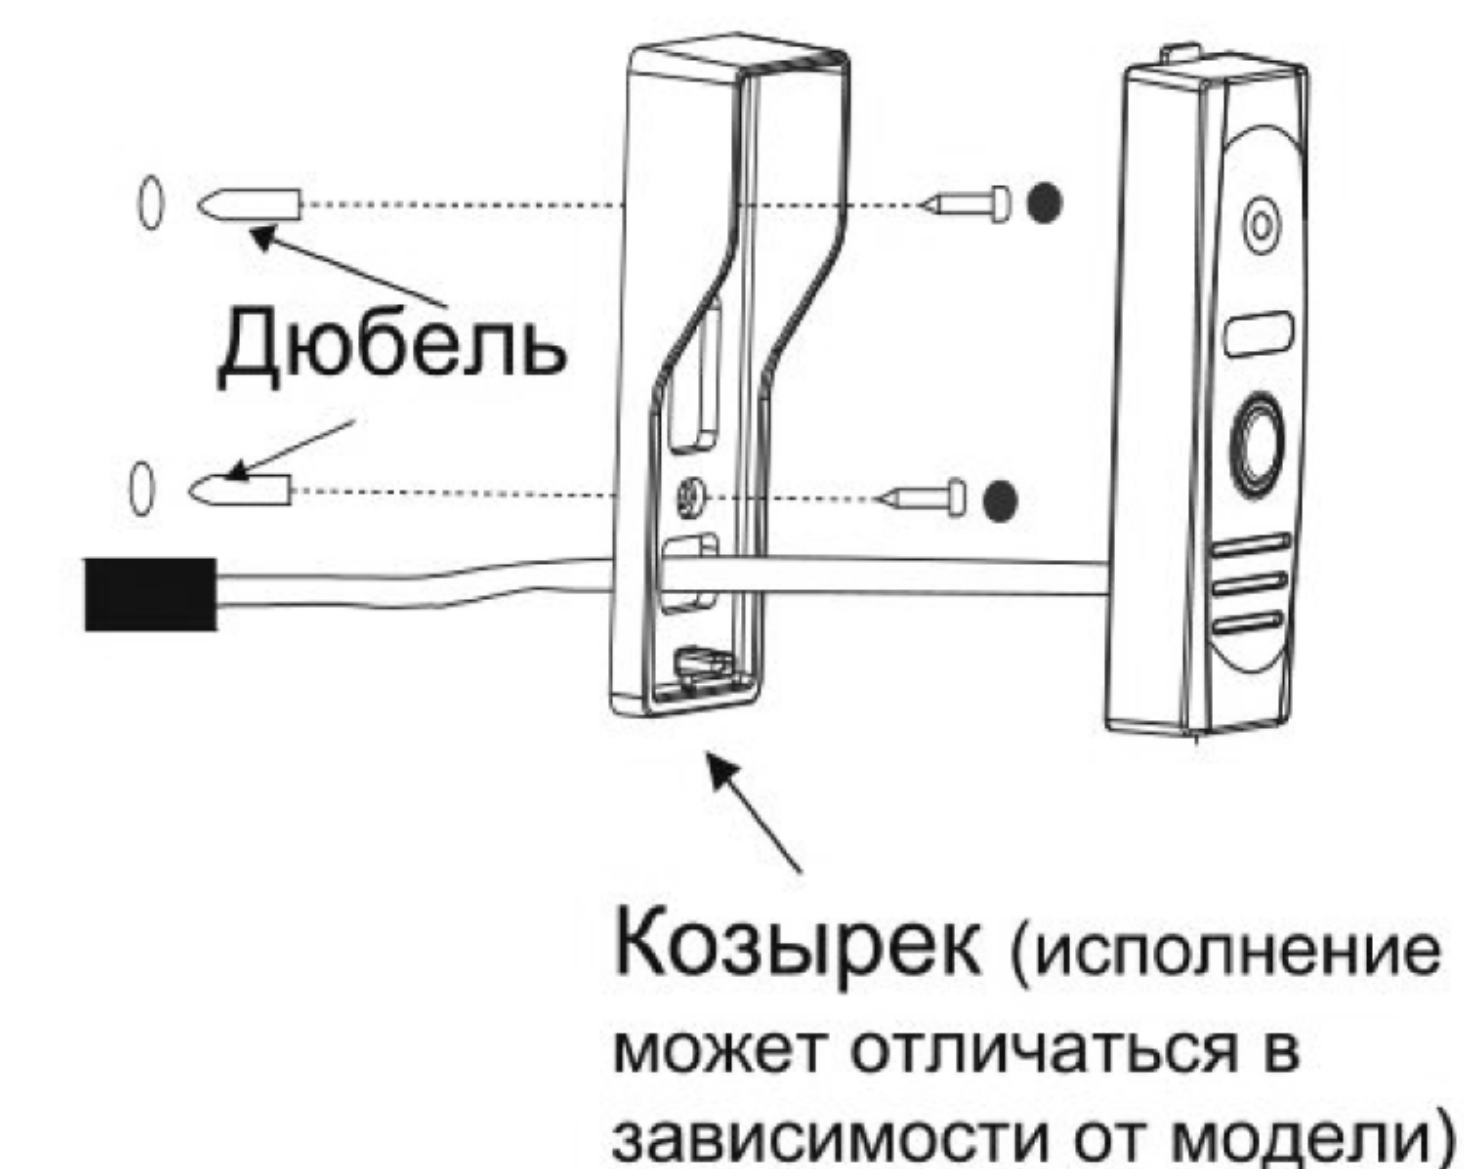

Накладной монтаж