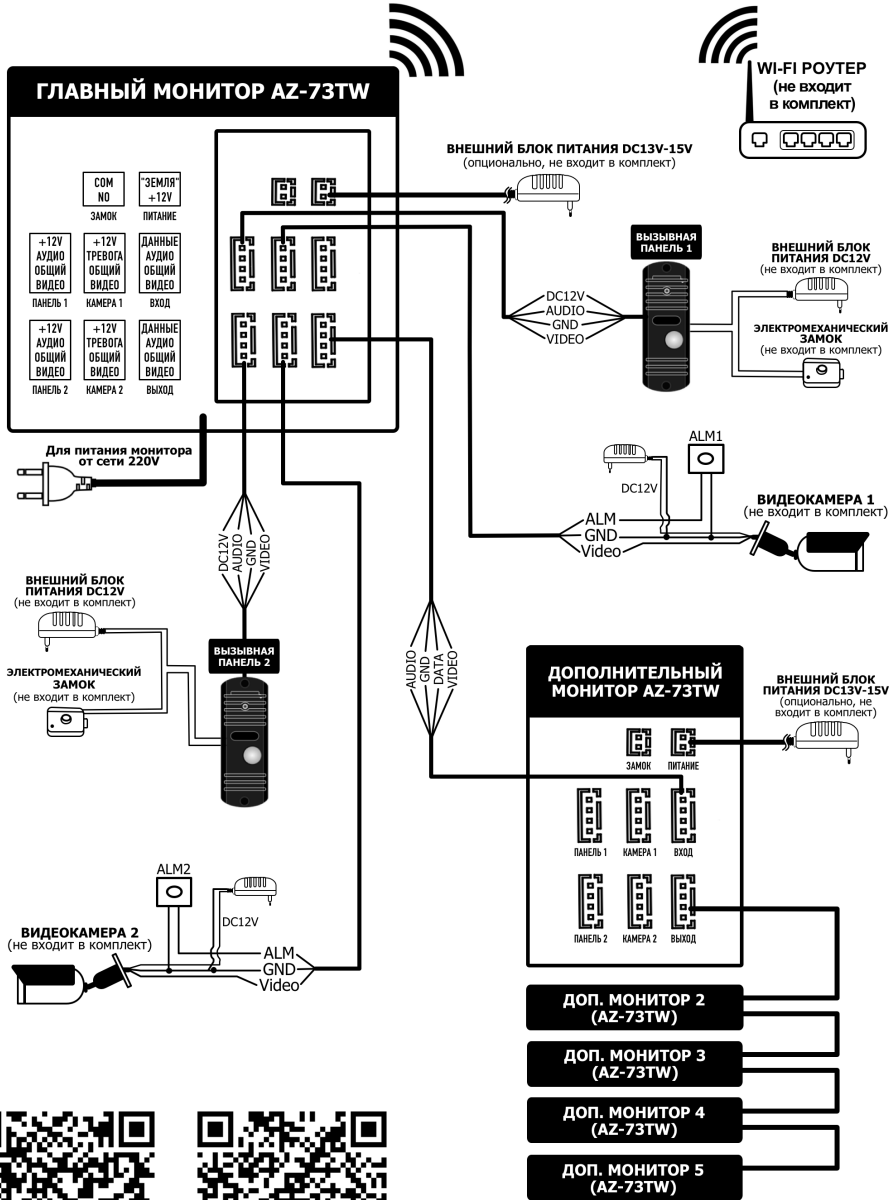

## Монитор видеодомофона

Комплектация

1. Видеодомофон — 1 шт.
2. Картонная упаковка — 1 шт.
3. Соединительные кабели — 1 комплект
4. Монтажная пластина — 1 шт.
5. Спецификация — 1 шт.

Выпуск 11/21

Дисплей	7" LCD, цветной
Видеосигнал	AHD/TVI/CVI (1080P/720P), CVBS
Поддержка WI-FI	есть
Разрешение экрана	1024x600
Управление	сенсорный экран
Количество подключаемых вызывных панелей	2
Количество подключаемых мониторов	до 5 мониторов AZ-73TW
Количество подключаемых видеокамер	2
Тревожные входы	2
Запись фото и видео	есть
Поддержка SD-карт	до 128GB
Тип подключаемых вызывных панелей	четырёхпроводные видеопанели
Расстояние от домофона до вызывной панели	до 100м
Потребляемый ток в рабочем режиме	2А
Напряжение питания	AC220В/DC13В-15В
Рабочая температура	от 0° до +50°С при отн.влажности не более 85% без конденсации
Размеры, мм	183x125x20
Способ монтажа	накладной (монтажная пластина)

# Схема подключения монитора AZ-73TW

приложение  
Smart Life  
для Android

приложение  
Smart Life  
для iOS